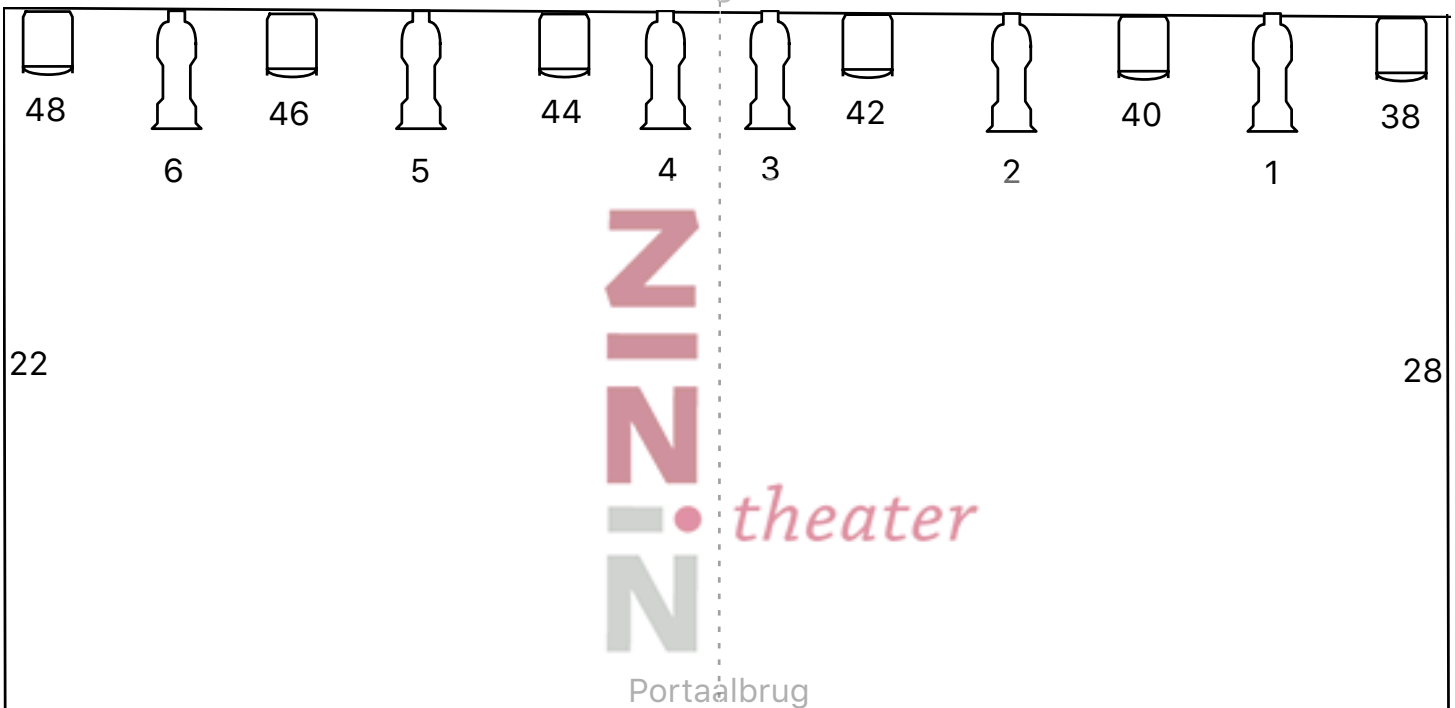

Zaalbrug Boven

Zaalbrug Onder

Portaalbrug

Horizon: 61 - 65 - 69
 62 - 66 - 70
 63 - 67 - 71
 64 - 68 - 72

Zaallicht: 53 + 54
 Ledpar Bollen: 55 = Rood
 56 = Groen
 57 = Blauw
 58 = UV

Zaalbrug Boven

Zaalbrug Onder