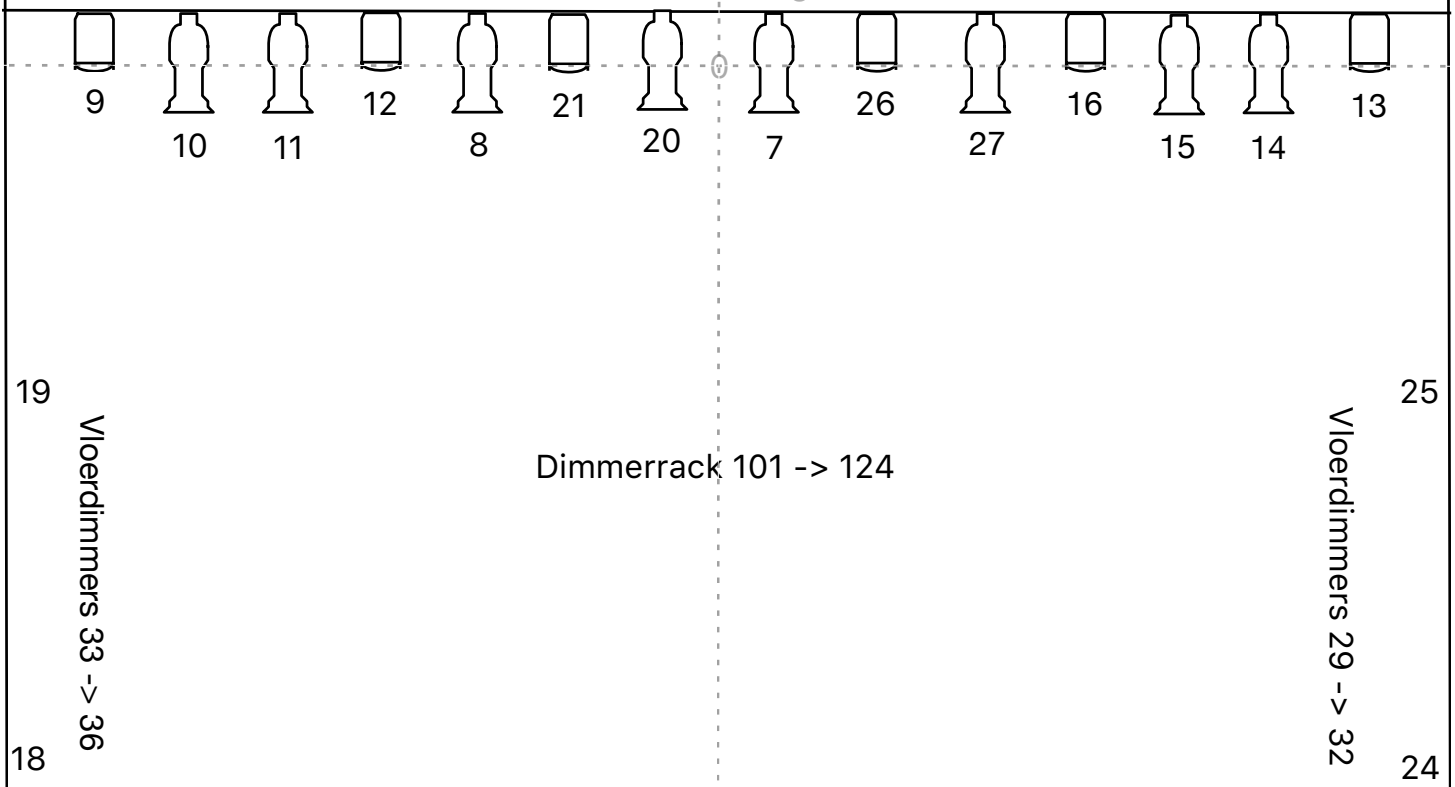

Zaalbrug Boven

Zaalbrug Onder

Portaalbrug

Horizon: 61 - 65 - 69
 62 - 66 - 70
 63 - 67 - 71
 64 - 68 - 72

Zaallicht: 53 + 54
 Ledpar Bollen: 55 = Rood
 56 = Groen
 57 = Blauw
 58 = UV

Zaalbrug Boven

Zaalbrug Onder

1

38

22

28

19

25

18

24