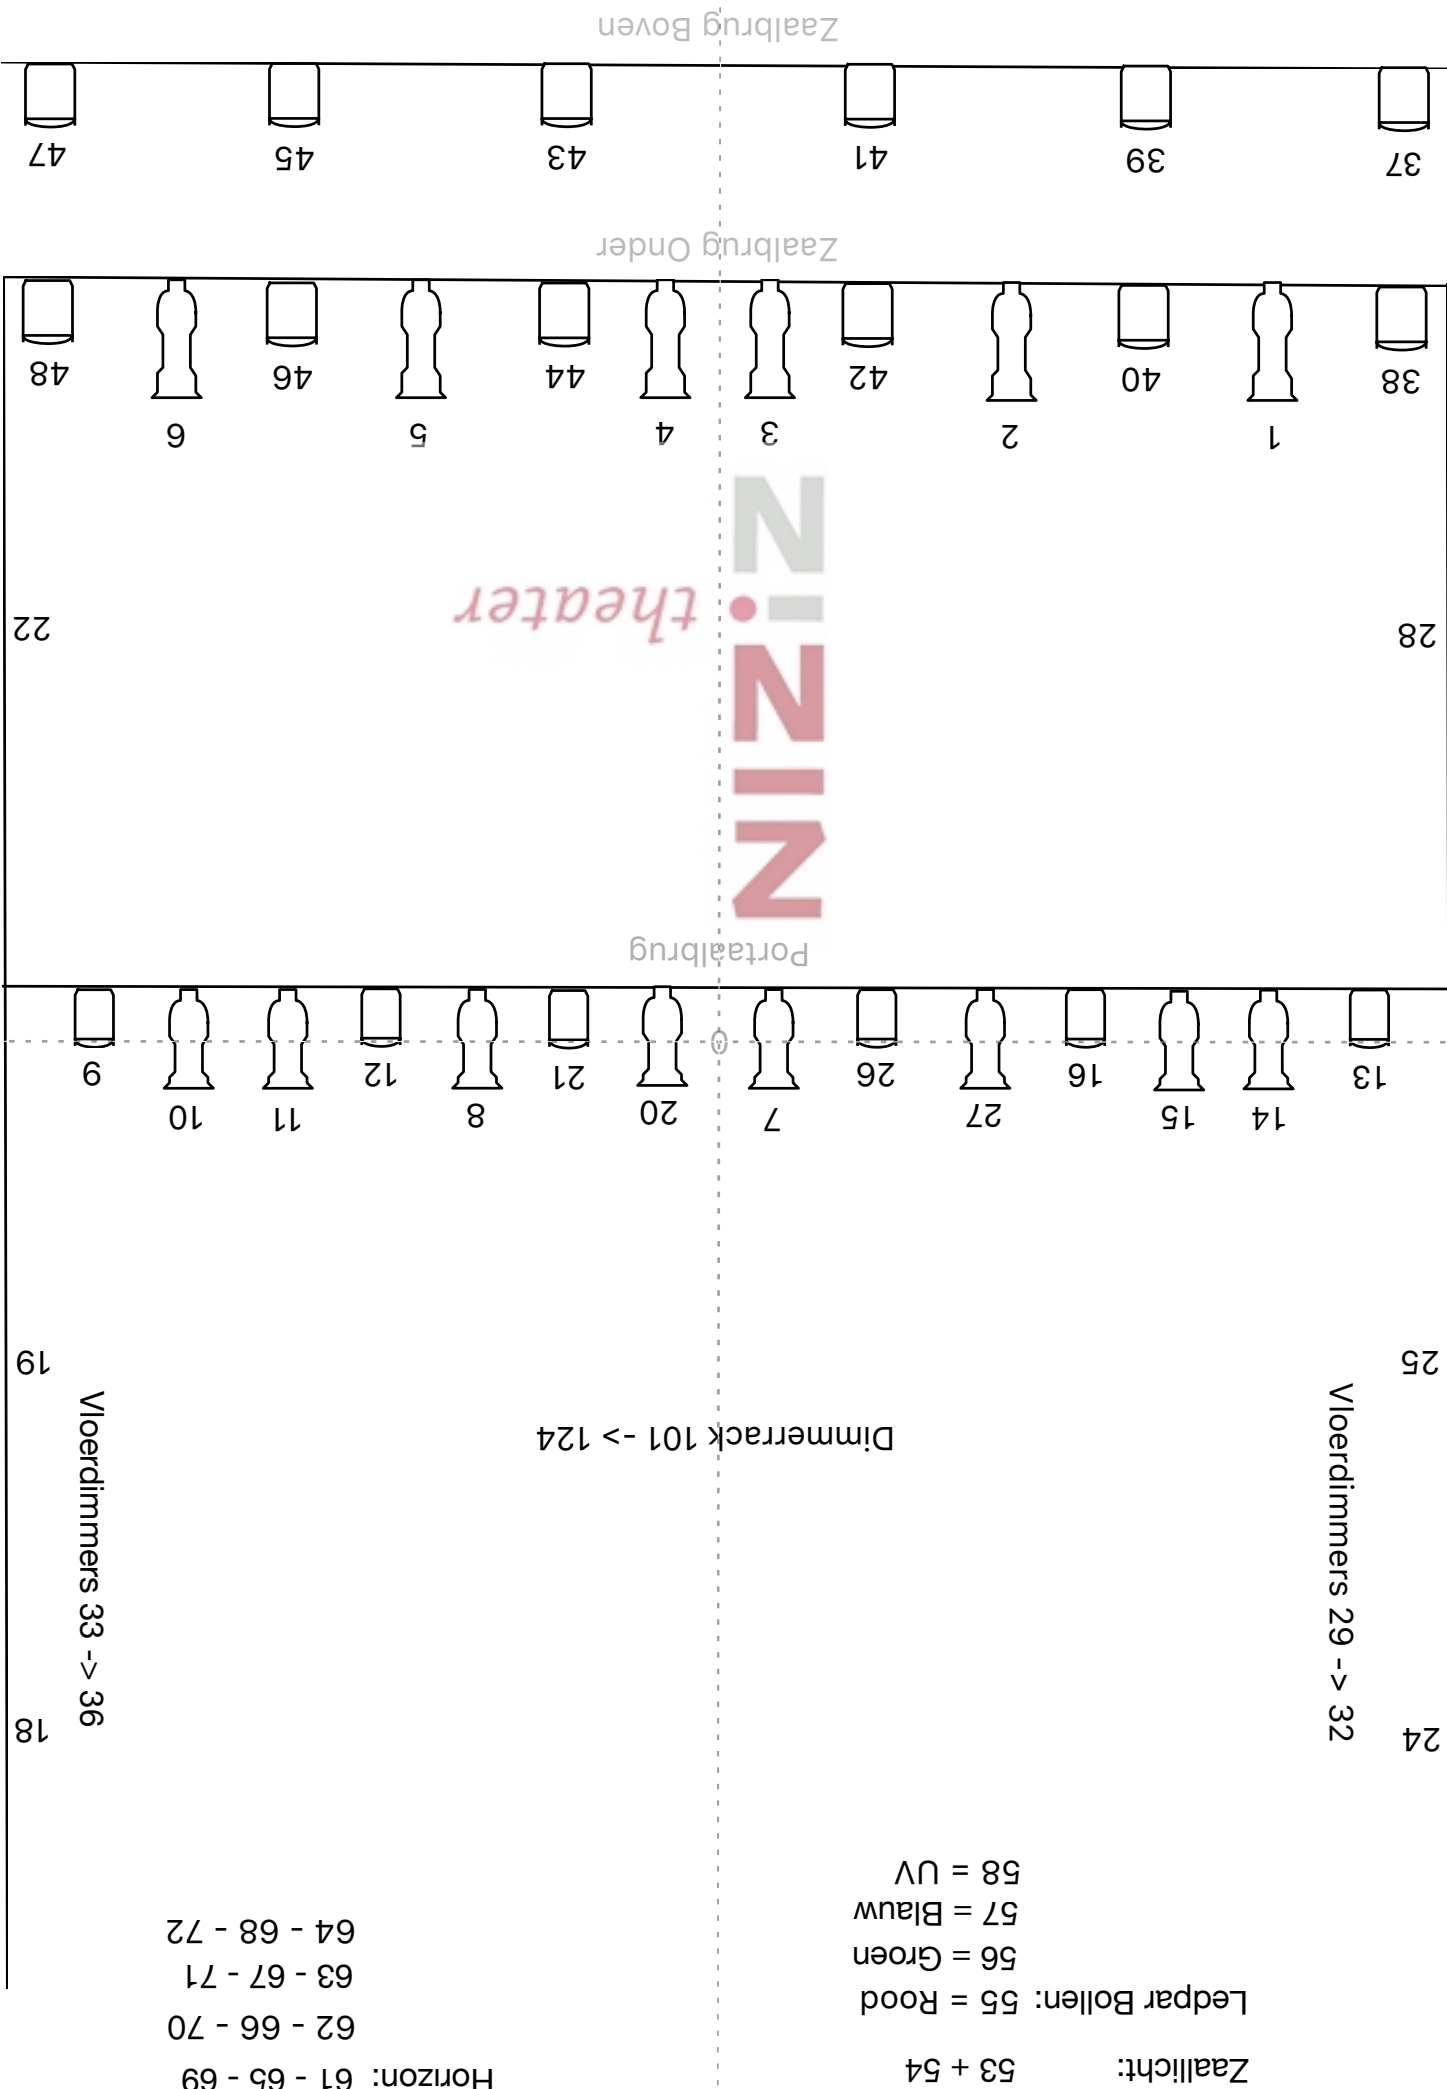

Zaalbrug Boven

Zaalbrug Onder

Portaalbrug

Horizon: 61 - 65 - 69
 62 - 66 - 70
 63 - 67 - 71
 64 - 68 - 72

Zaallicht: 53 + 54
 Ledpar Bollen: 55 = Rood
 56 = Groen
 57 = Blauw
 58 = UV

Zaalbrug Boven

Zaalbrug Onder

47

45

43

41

39

37

48

6

1

38

22

28

19

25

18

24

9

10

11

12

8

21

20

7